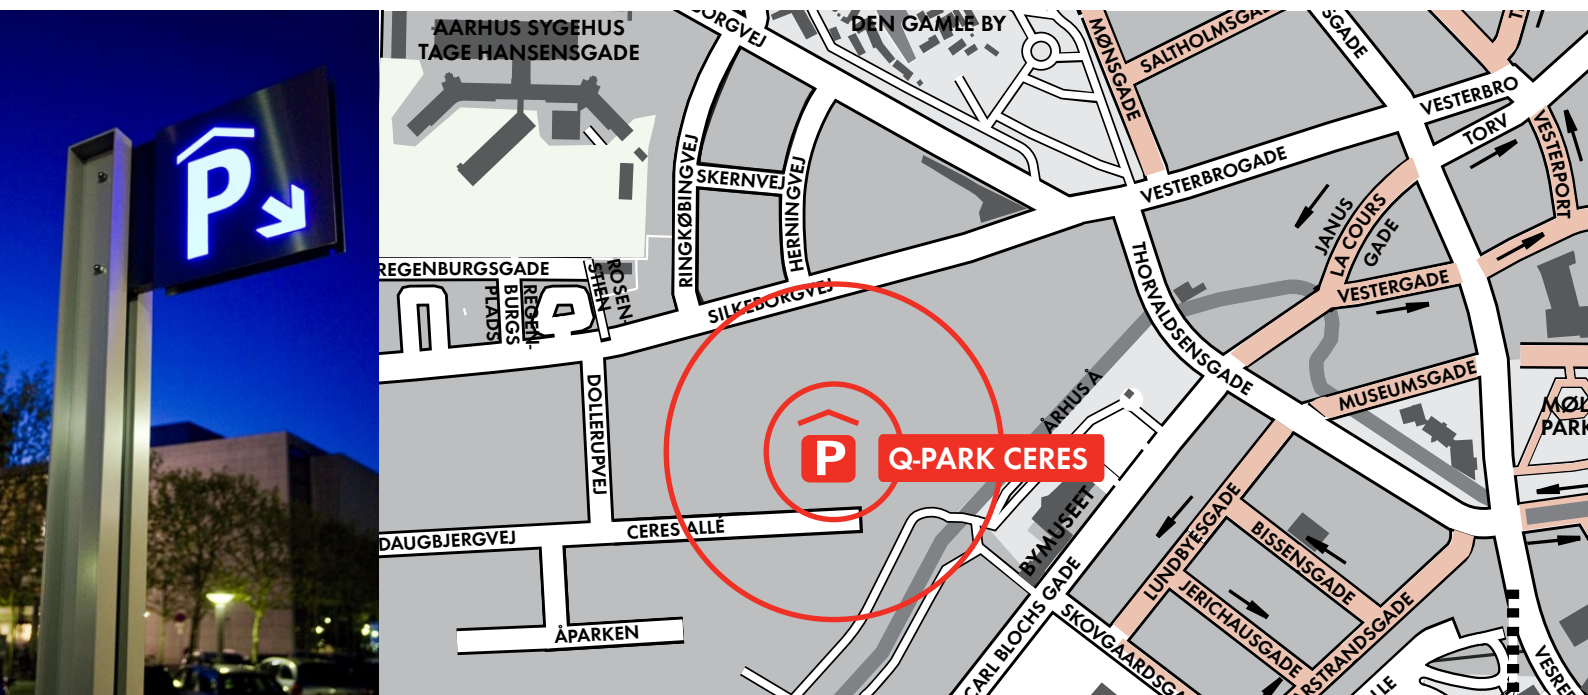

Har du behov for at parkere her i nærheden, er der godt nyt. I forsommeren 2015 slår vi nemlig dørene op for det nyopførte P-hus Q-Park Ceres, og det betyder, at der kommer 440 ekstra P-pladser til området.

ADRESSE

Ceres Allé 2
8000 Aarhus

ANTAL P-PLADSER

440

ÅBNINGSTIDER

Indkørsel: 00.00-24.00
Udkørsel: 00.00-24.00

EKSTRA SERVICES

elevator